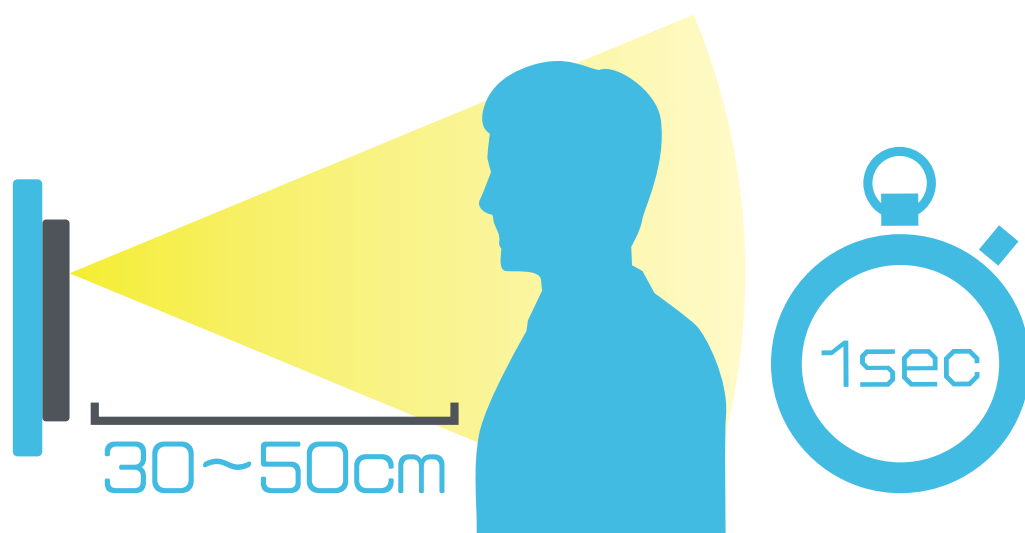

使用方法

センサーから30~50cm離れ
1秒立ち止まってください

37.5℃以上を検知した場合

本体中央部が赤く点灯し、
ピッピッとアラーム音が鳴ります

改めて体温計で体温を測定してください

サーモゲート
THERMOGATE

零 ZERO

健康経営企業
HEALTH MANAGEMENT COMPANY