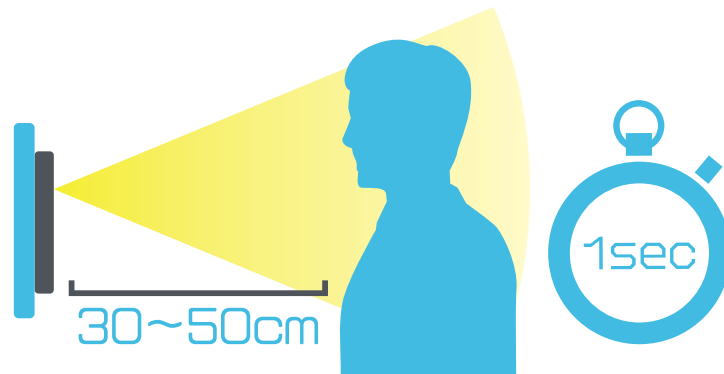

使用方法

センサーから30~50cm離れ
1秒立ち止まってください

37.5℃以上を検知した場合

本体中央部が赤く点灯し、
ピピッとアラーム音が鳴ります

改めて体温計で体温を測定してください

サーモゲート
THERMOGATE

ZERO

 健康経営企業
HEALTH MANAGEMENT COMPANY