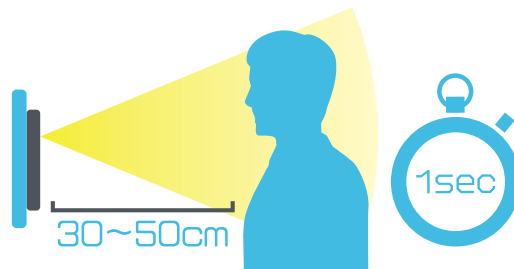

# 使用方法

センサーから30~50cm離れ  
1秒立ち止まってください

## 37.5℃以上を検知した場合

本体中央部が赤く点灯し、  
ピッピッとアラーム音が鳴ります

改めて体温計で体温を測定してください

サーモゲート  
THERMOGATE

零  
ZERO

健康経営企業  
HEALTH MANAGEMENT COMPANY